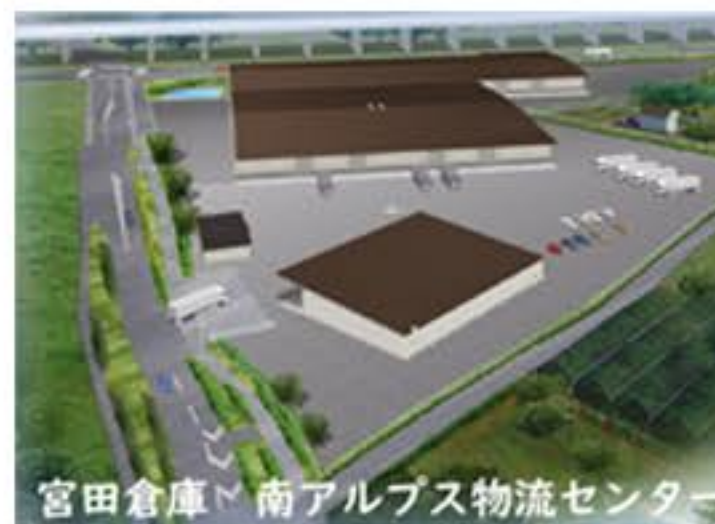

1994年
6号倉庫低温倉庫へ
設備変更

2015年
太陽光発電売電事業開始

2023年
宮田倉庫南アルプス
部流センター開設

2010年
貨物軽自動車
運送事業届出

2016年
田富流通センター
営業所開設

宮田倉庫 南アルプス物流センター